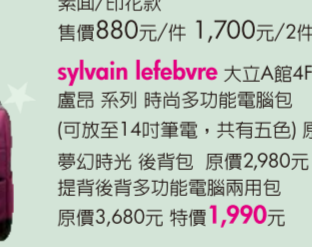

CACO 大立A館3F H大耳狗UV變色傘 涼感外套·親子款(中性) 原價1,690元 特價1,090元