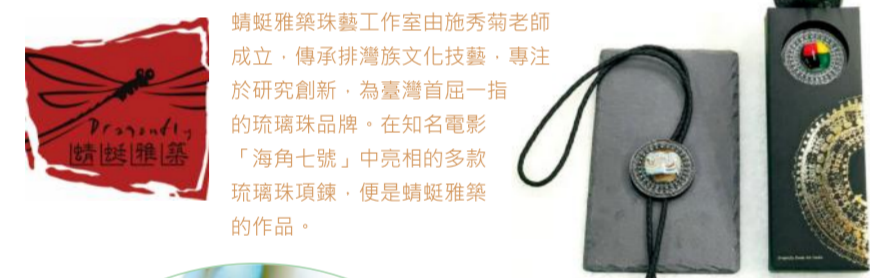

A5(25k)布套高級平裝本 DM-619 風采棉麻 售價380元
款式：亞麻灰/咖啡格/藍黑色(3色可選)

DATA MATE名片夾DM-262 義式經典系列 售價980元
款式：黑/紅/淺咖(3色可選)

DATA MATE證件套(橫式)DM-266 義式經典系列 售價1,080元
款式：黑/紅/淺咖(3色可選)

蜻蜓雅築珠寶工作室由施秀菊老師成立，傳承排灣族文化技藝，專注於研究創新，為臺灣首屈一指的琉璃珠品牌，在知名電影「海角七號」中亮相的多款琉璃珠項鍊，便是蜻蜓雅築的作品。